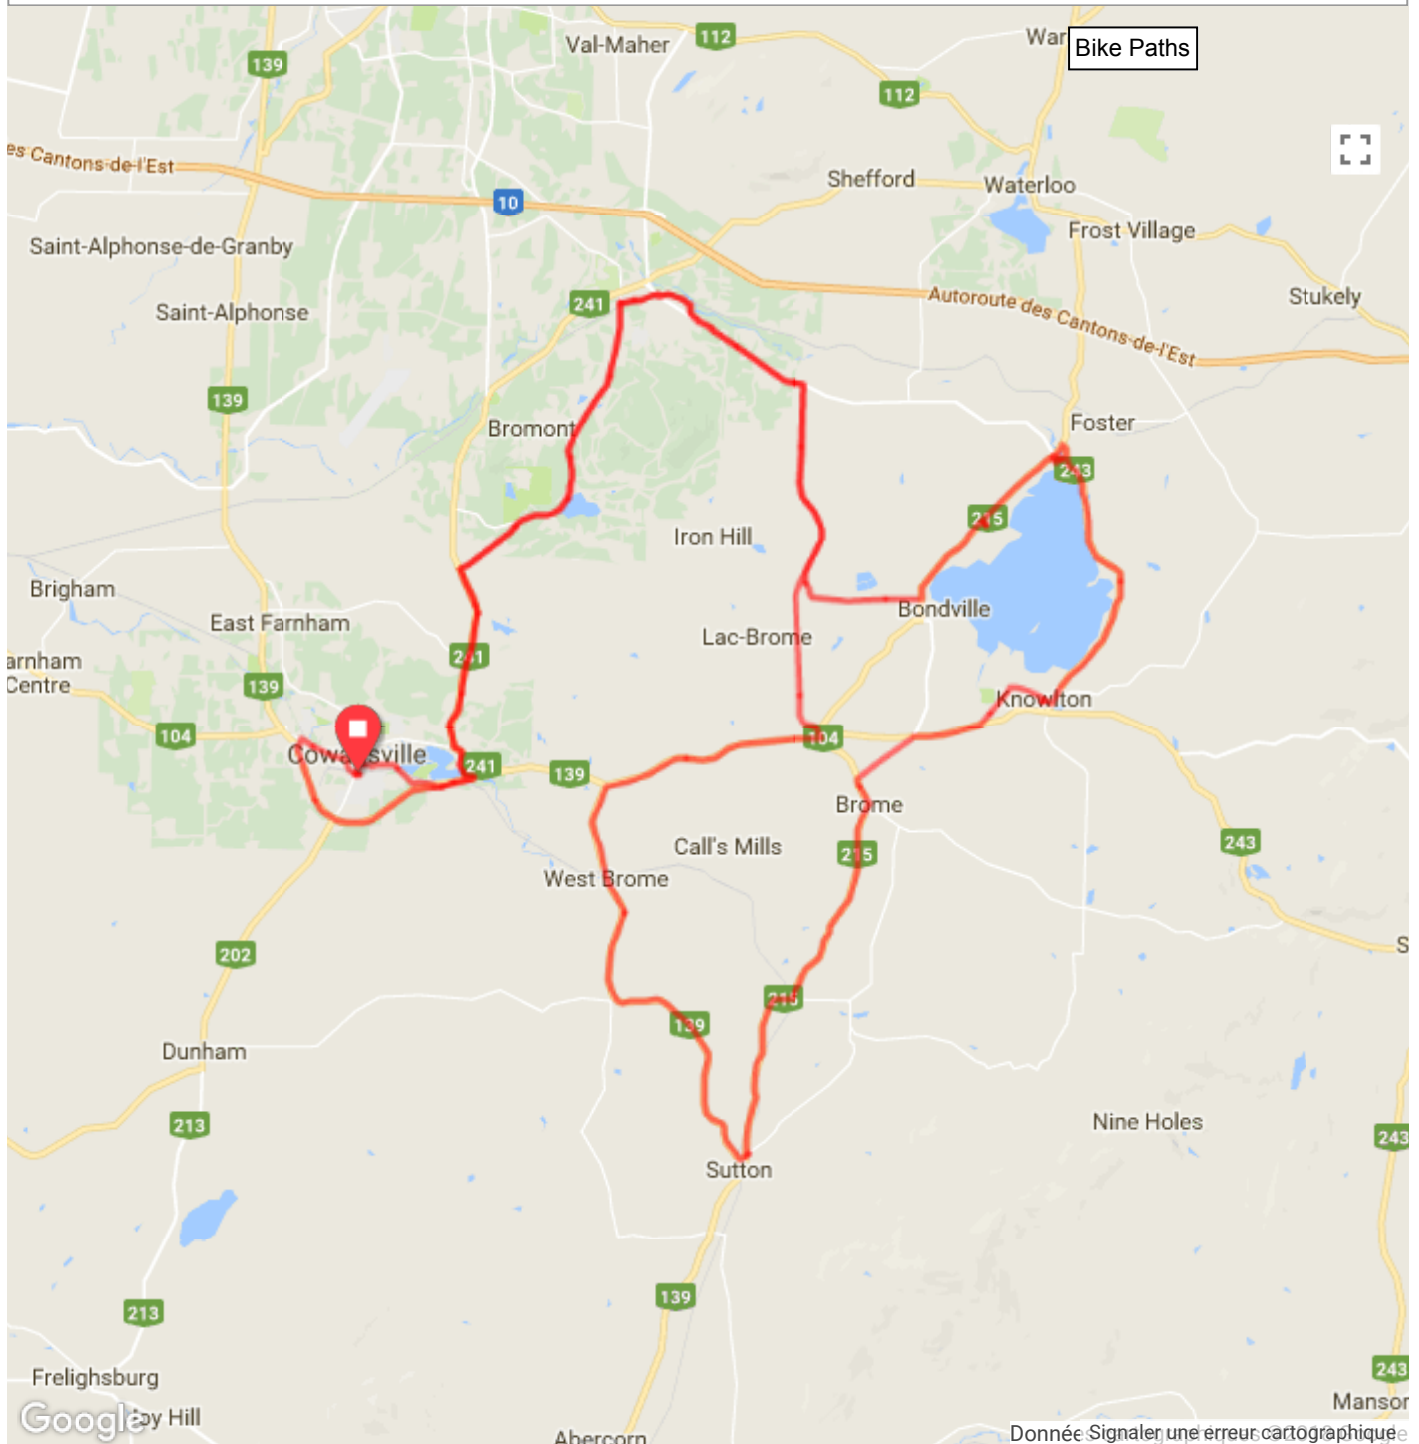

Lac brome 1 juin 2018-125km 126.2 km, +1139 /-1139 m

Ride With GPS · <https://ridewithgps.com>