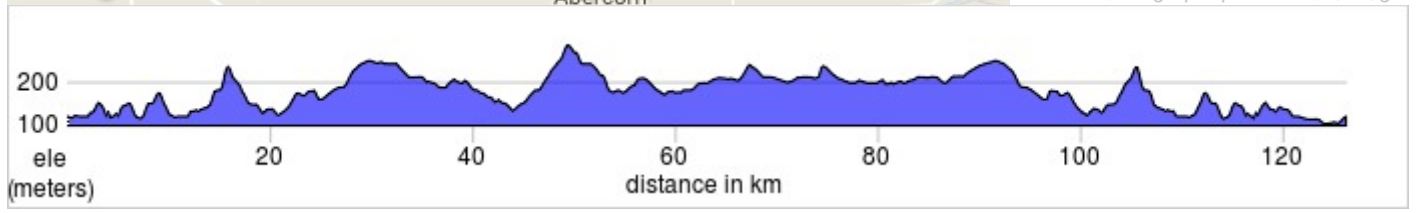

Lac brome 1 juin 2018-125km 126.2 km, +1139 /-1139 m

Ride With GPS · <https://ridewithgps.com>