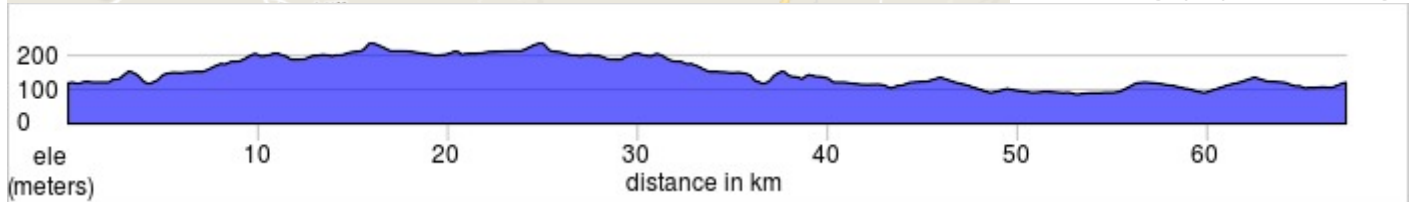

Lac brome 1 juin 2018-65km 67.3 km, +436 /-435 m

Ride With GPS · <https://ridewithgps.com>