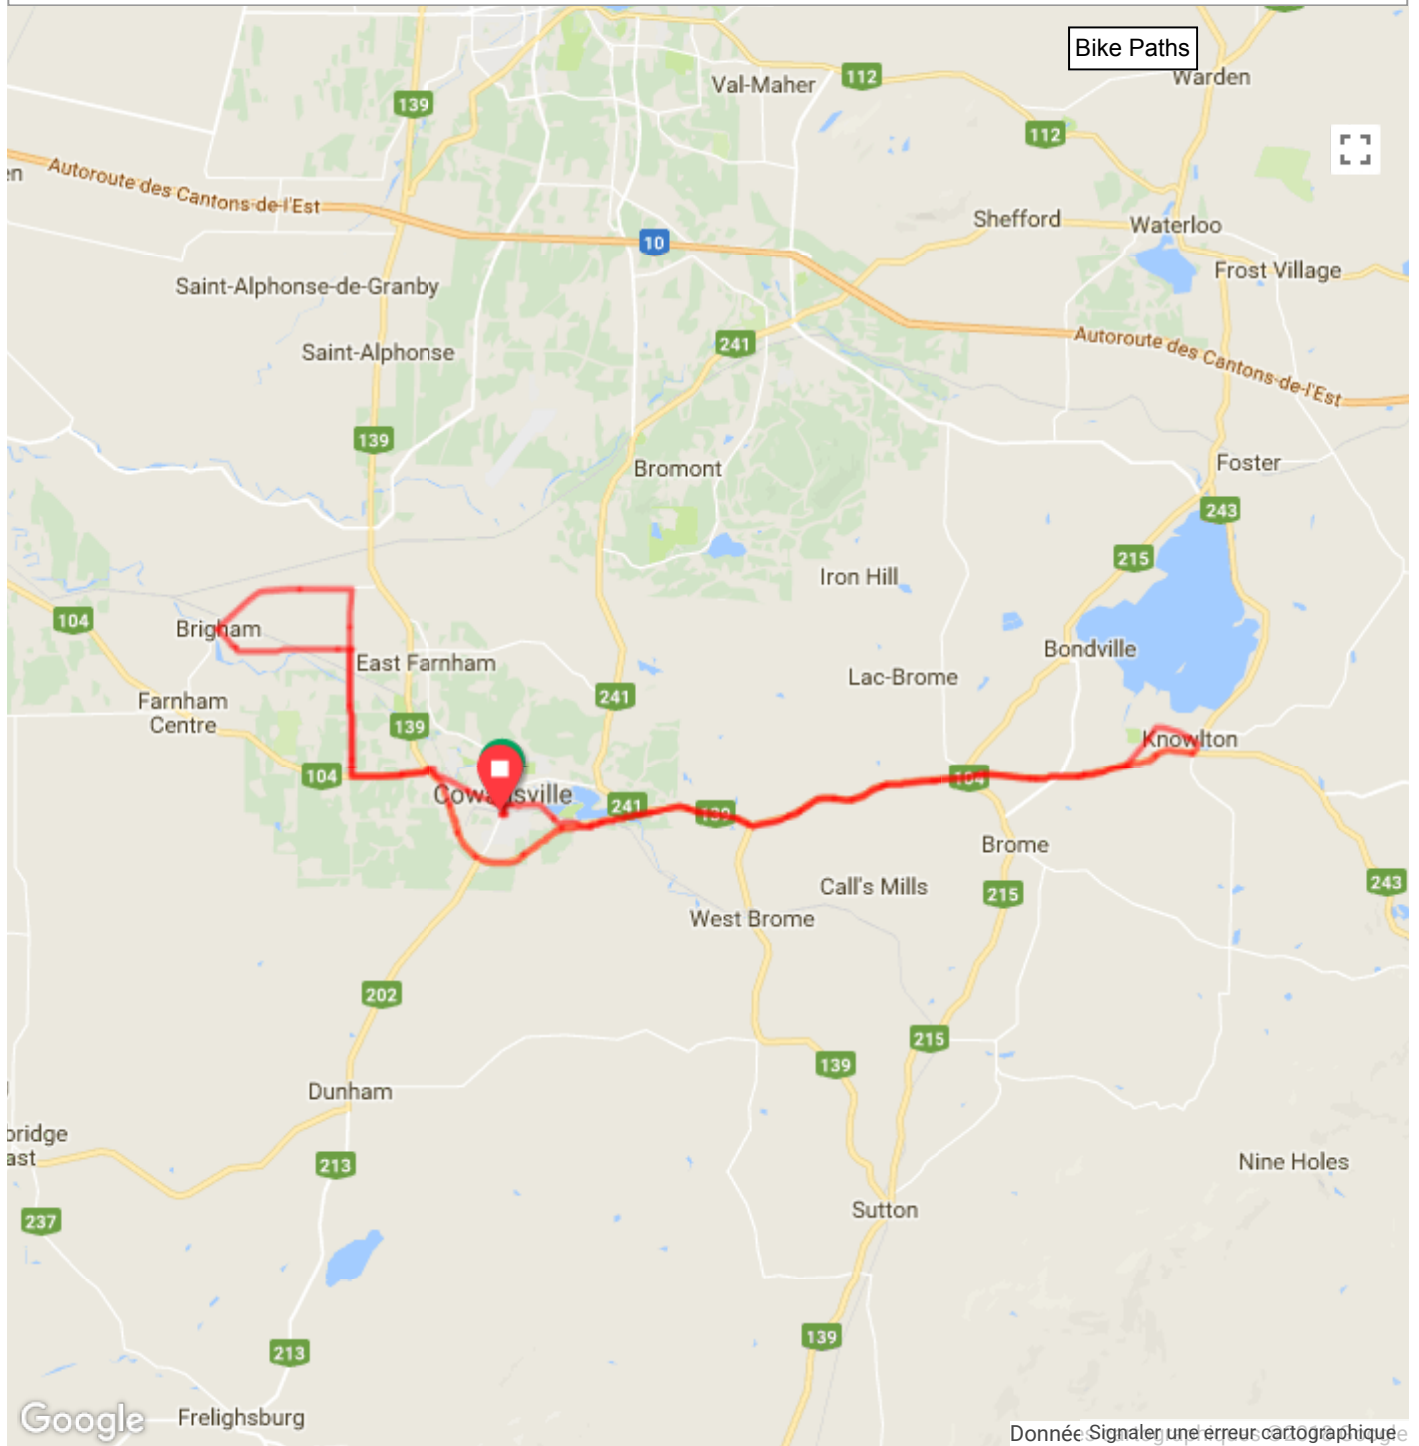

Lac brome 1 juin 2018-65km 67.3 km, +436 /-435 m

Ride With GPS · <https://ridewithgps.com>