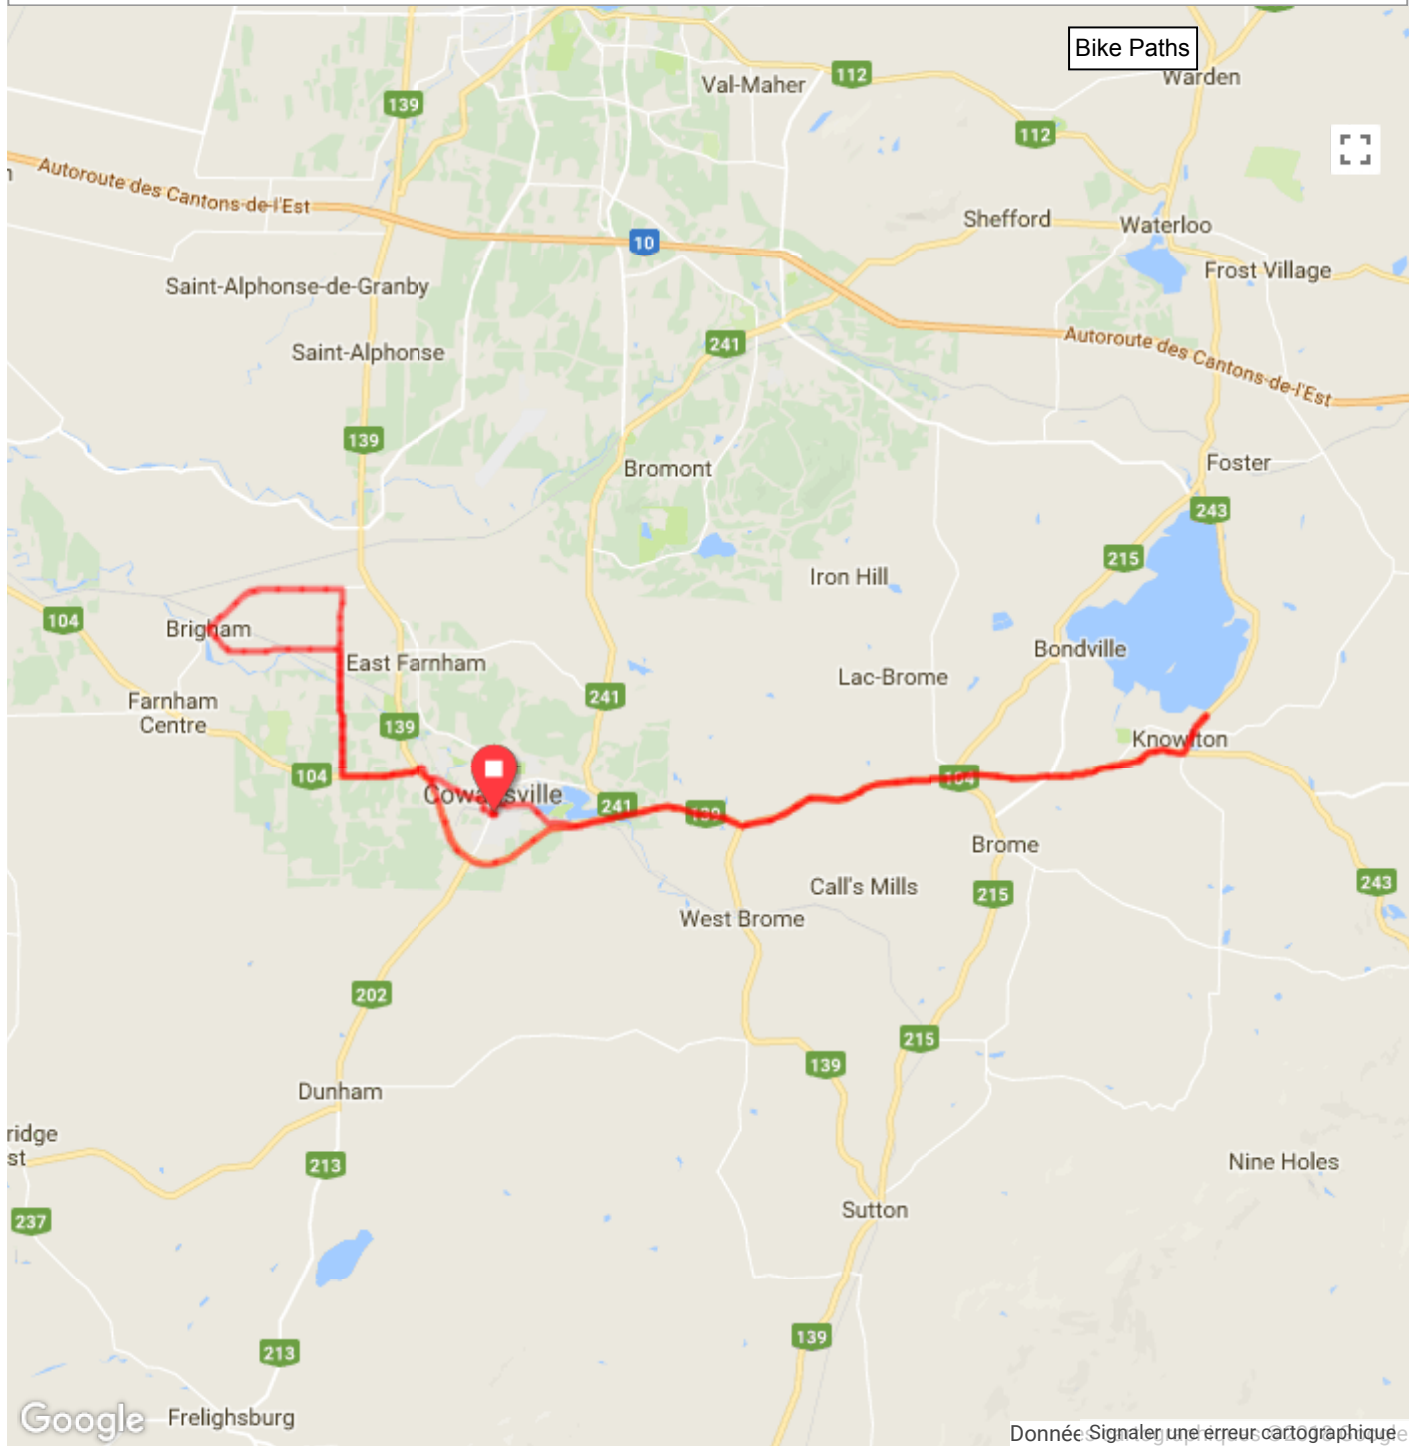

Knowlton 1er juin 2018-65km 68.4 km, +445 /-445 m

Ride With GPS · <https://ridewithgps.com>