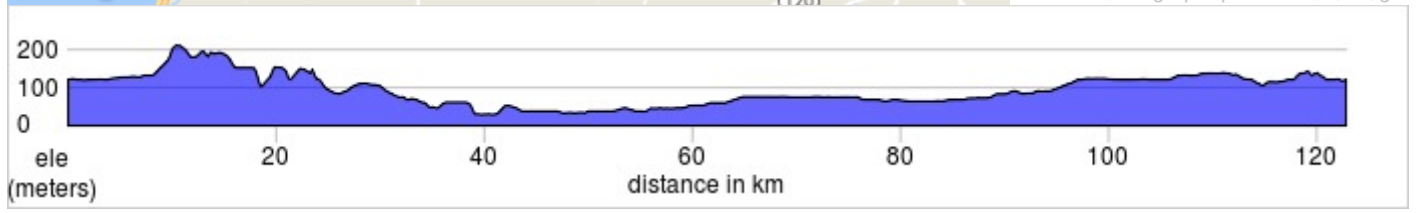

Farnham 2 juin 2018-125km (1) 122.8 km, +474 /-474 m

Ride With GPS · <https://ridewithgps.com>