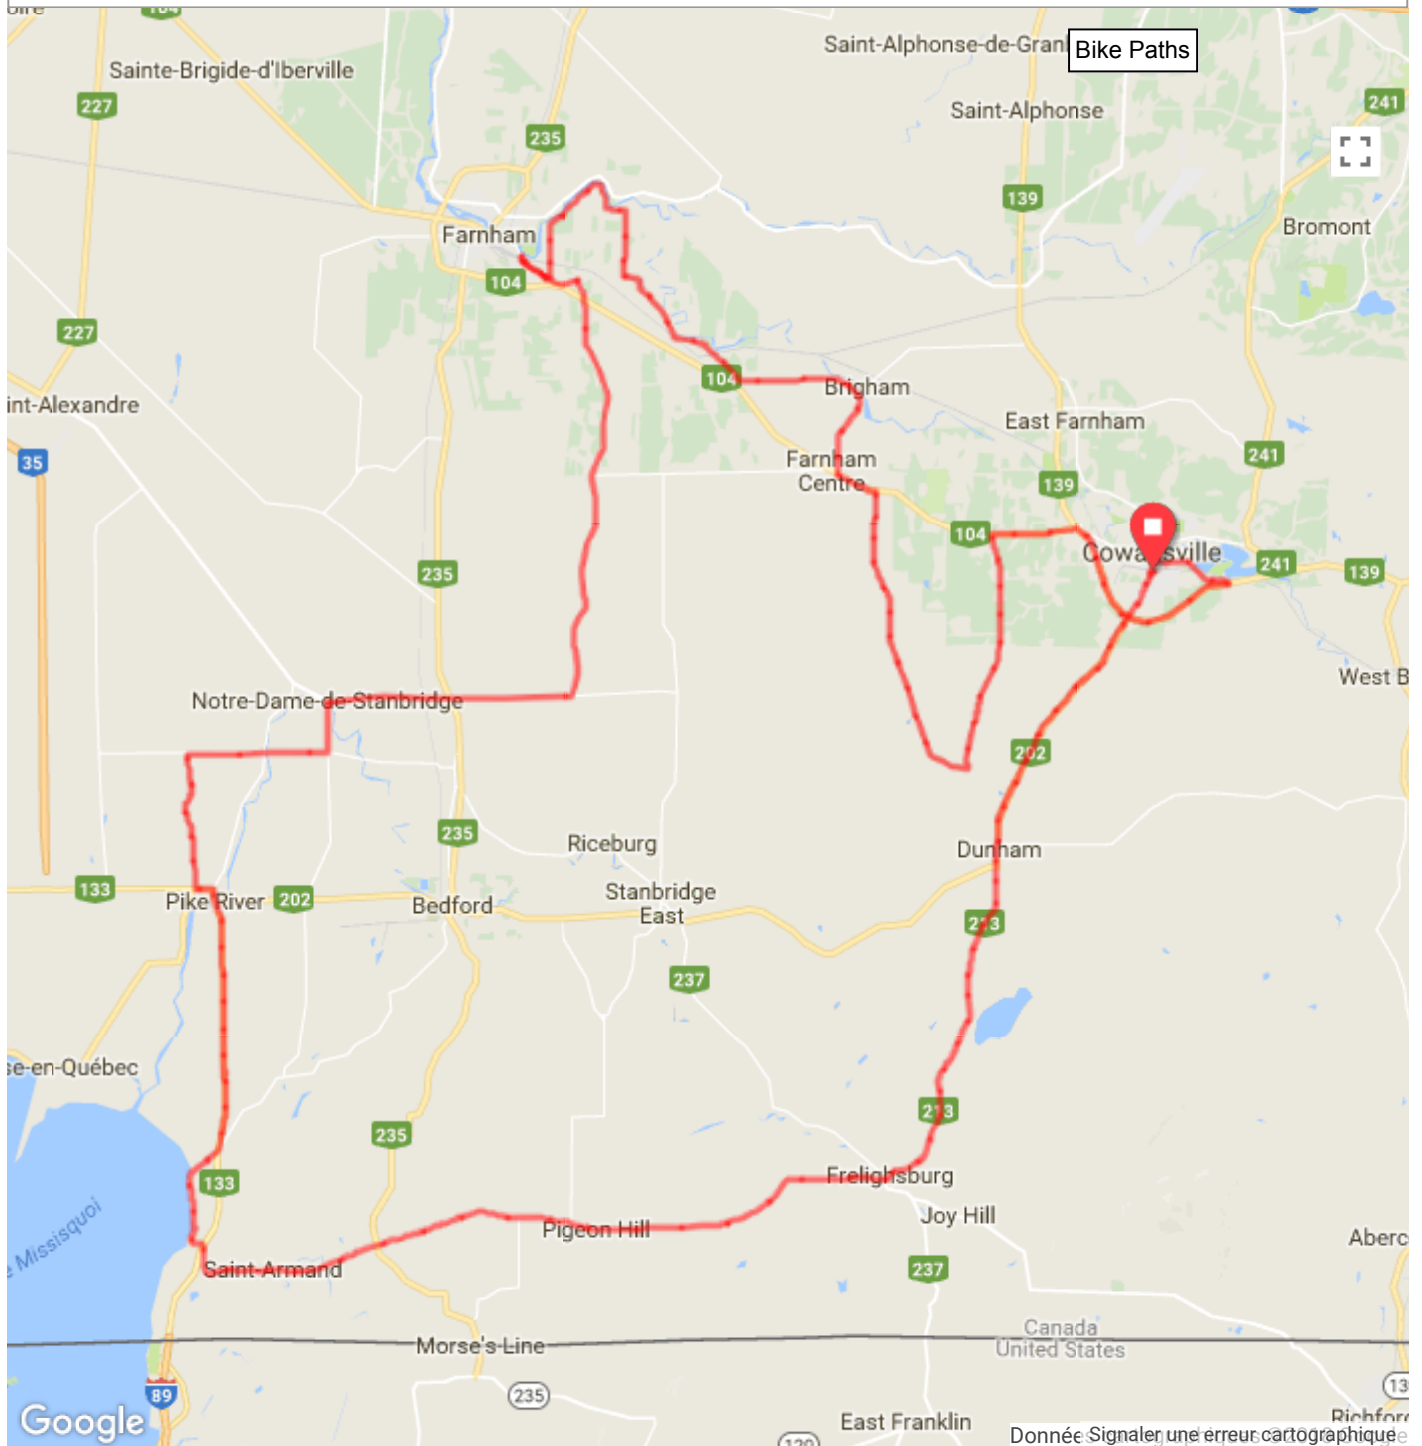

Farnham 2 juin 2018-125km (1) 122.8 km, +474 /-474 m

Ride With GPS · <https://ridewithgps.com>