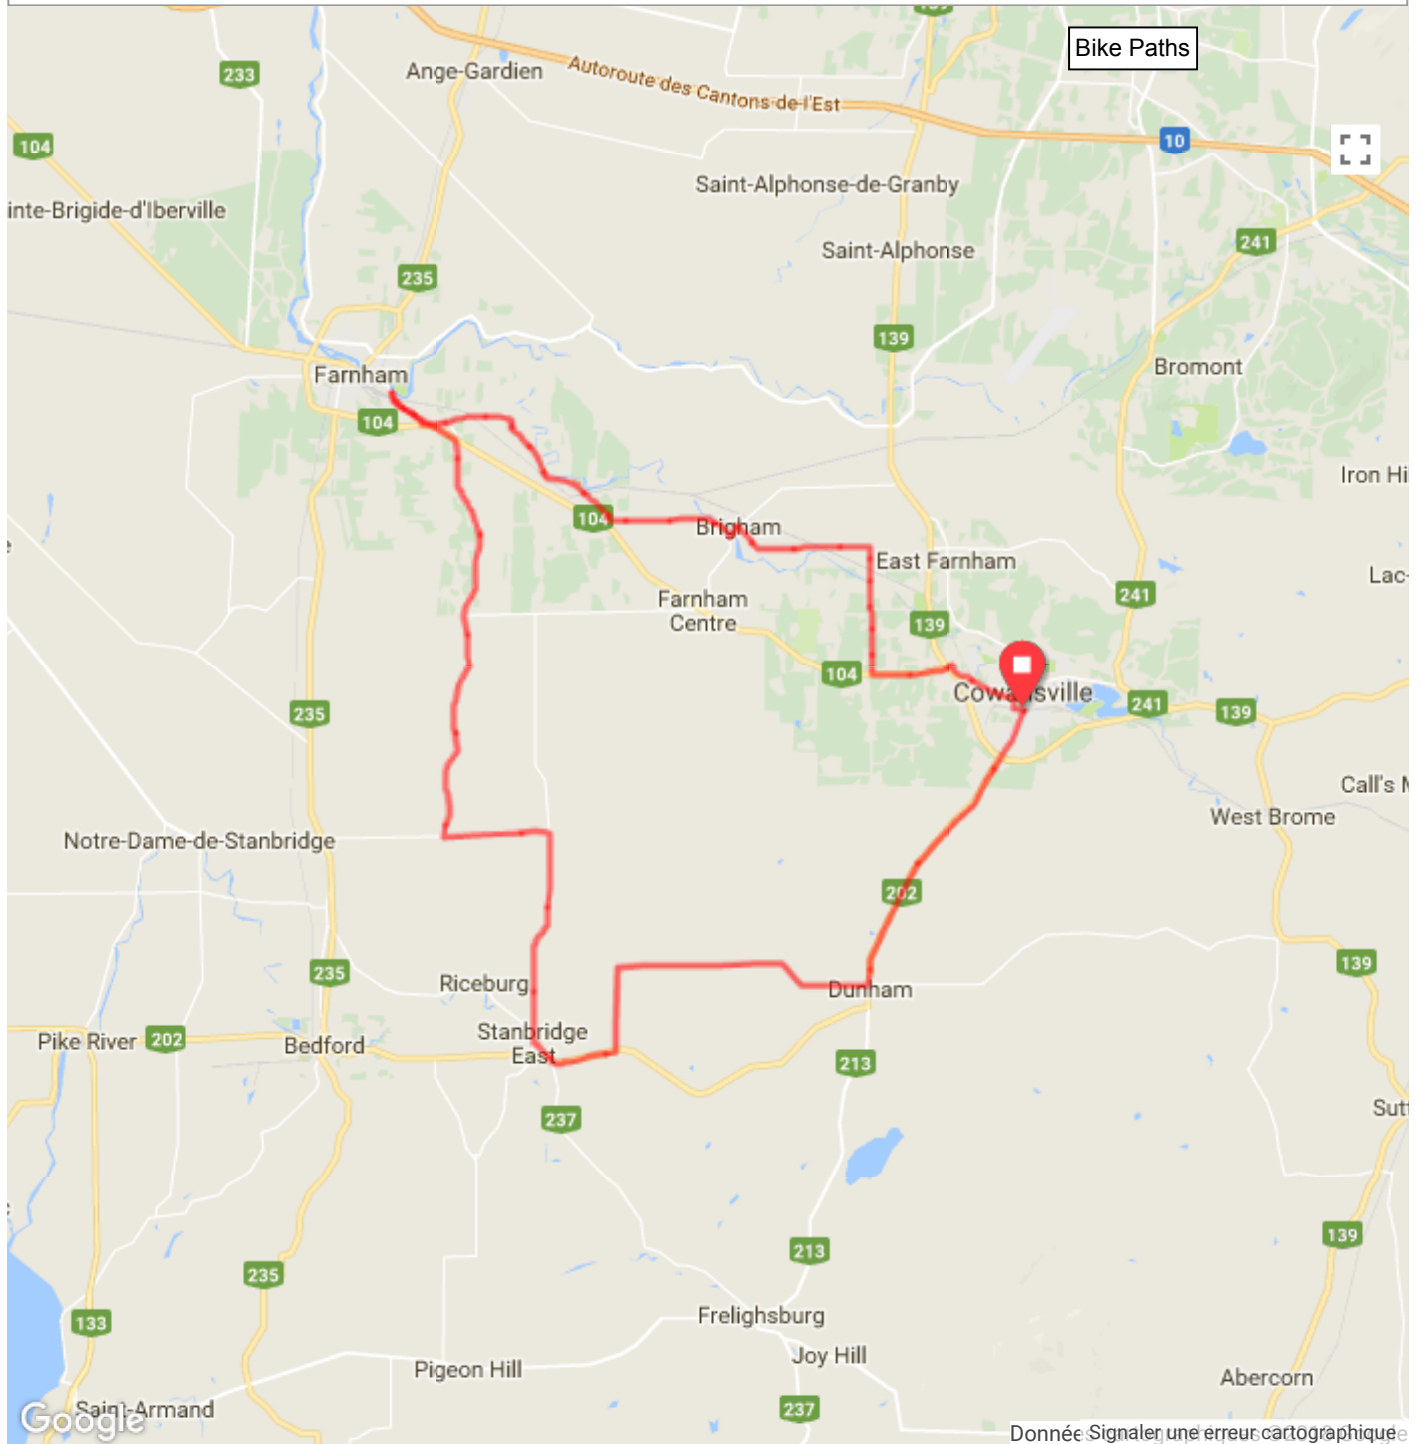

Farnham-2 juin 2018-65km 65.9 km, +180 /-179 m

Ride With GPS · <https://ridewithgps.com>