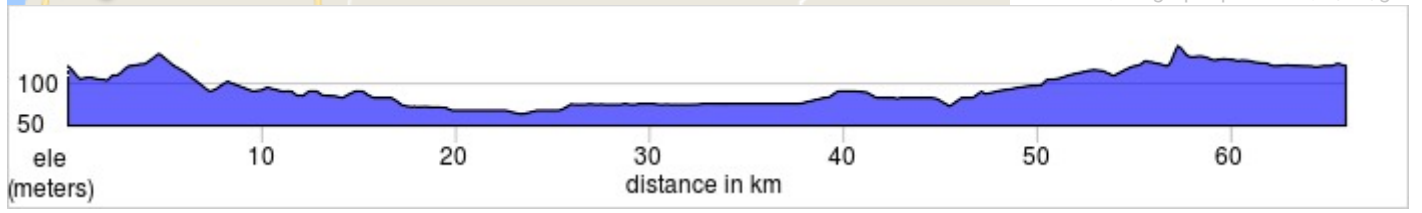

Farnham-2 juin 2018-65km 65.9 km, +180 /-179 m

Ride With GPS · <https://ridewithgps.com>