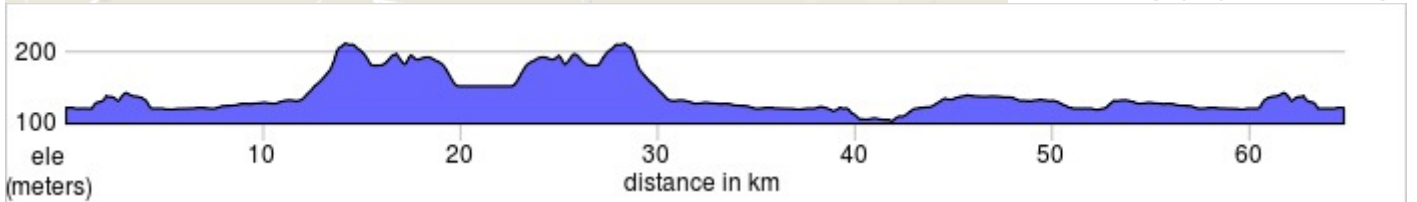

Frelisburg 3 juin 2018-aller retour-65km 64.8 km, +335 /-335 m

Donnée Signaler une erreur cartographique

Ride With GPS · <https://ridewithgps.com>