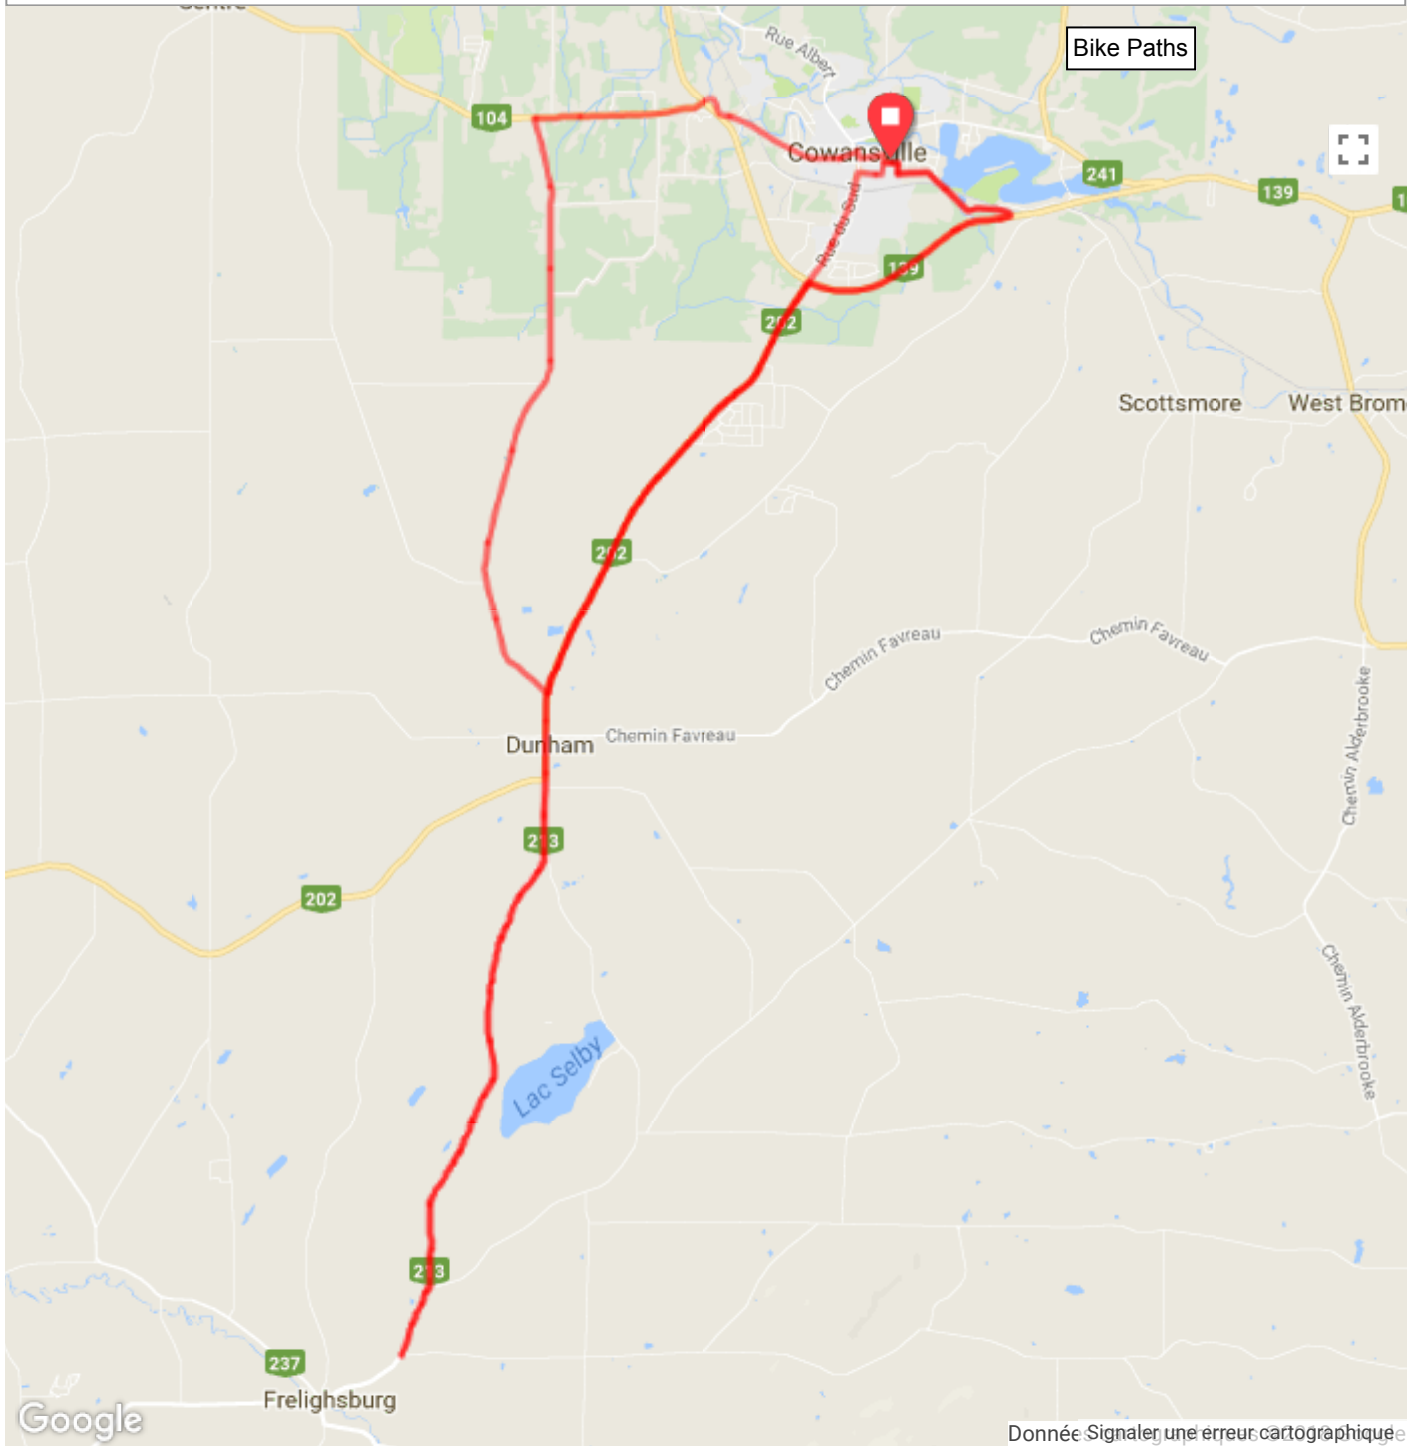

Frelisburg 3 juin 2018-aller retour-65km 64.8 km, +335 /-335 m

Donnée Signaler une erreur cartographique

Ride With GPS · <https://ridewithgps.com>